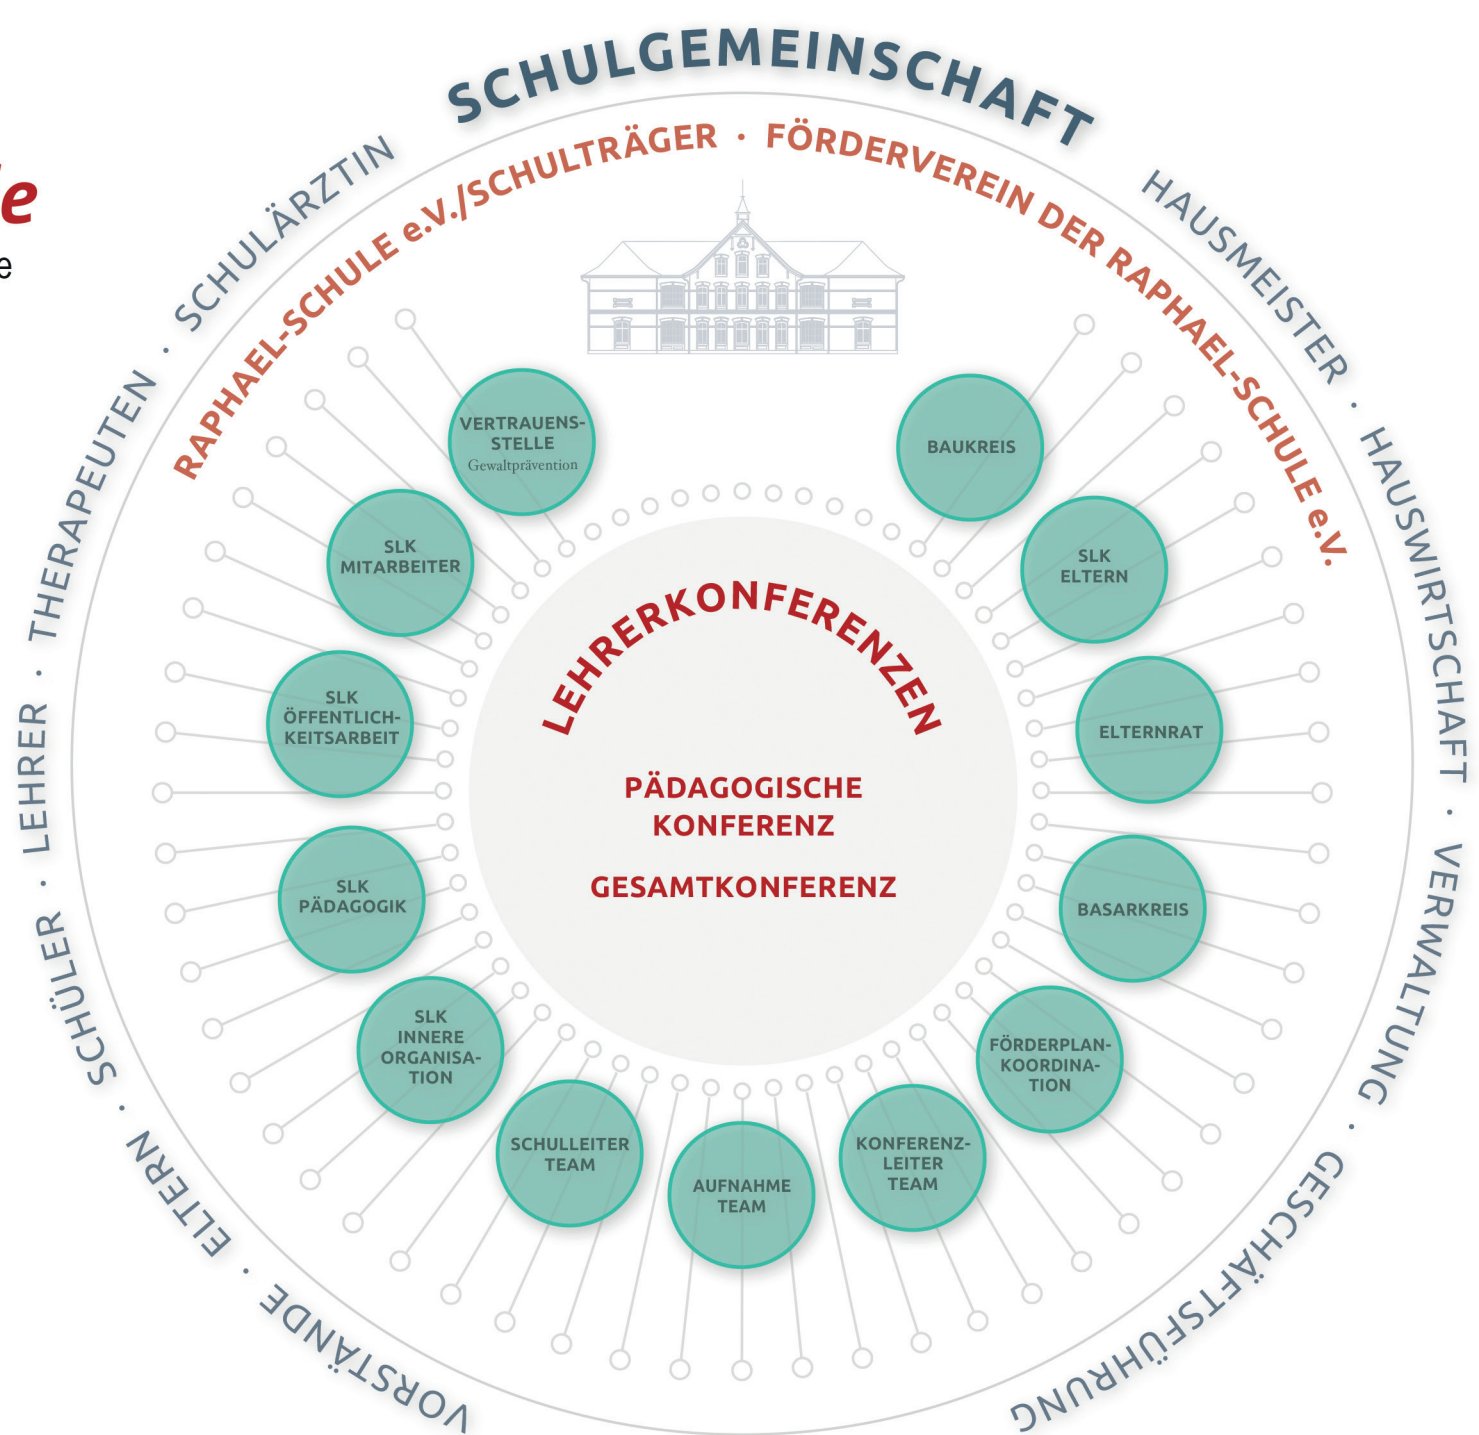

# Raphael-Schule

Heilpädagogische Waldorfschule

Das Herz der Selbstverwaltung sind die Konferenzen. Sie finden jeden Donnerstag statt.

Spezielle Themen werden in den Schulleitungskonferenzen (SLK) besprochen.

Mehr Infos unter: [Selbstverwaltung](#)